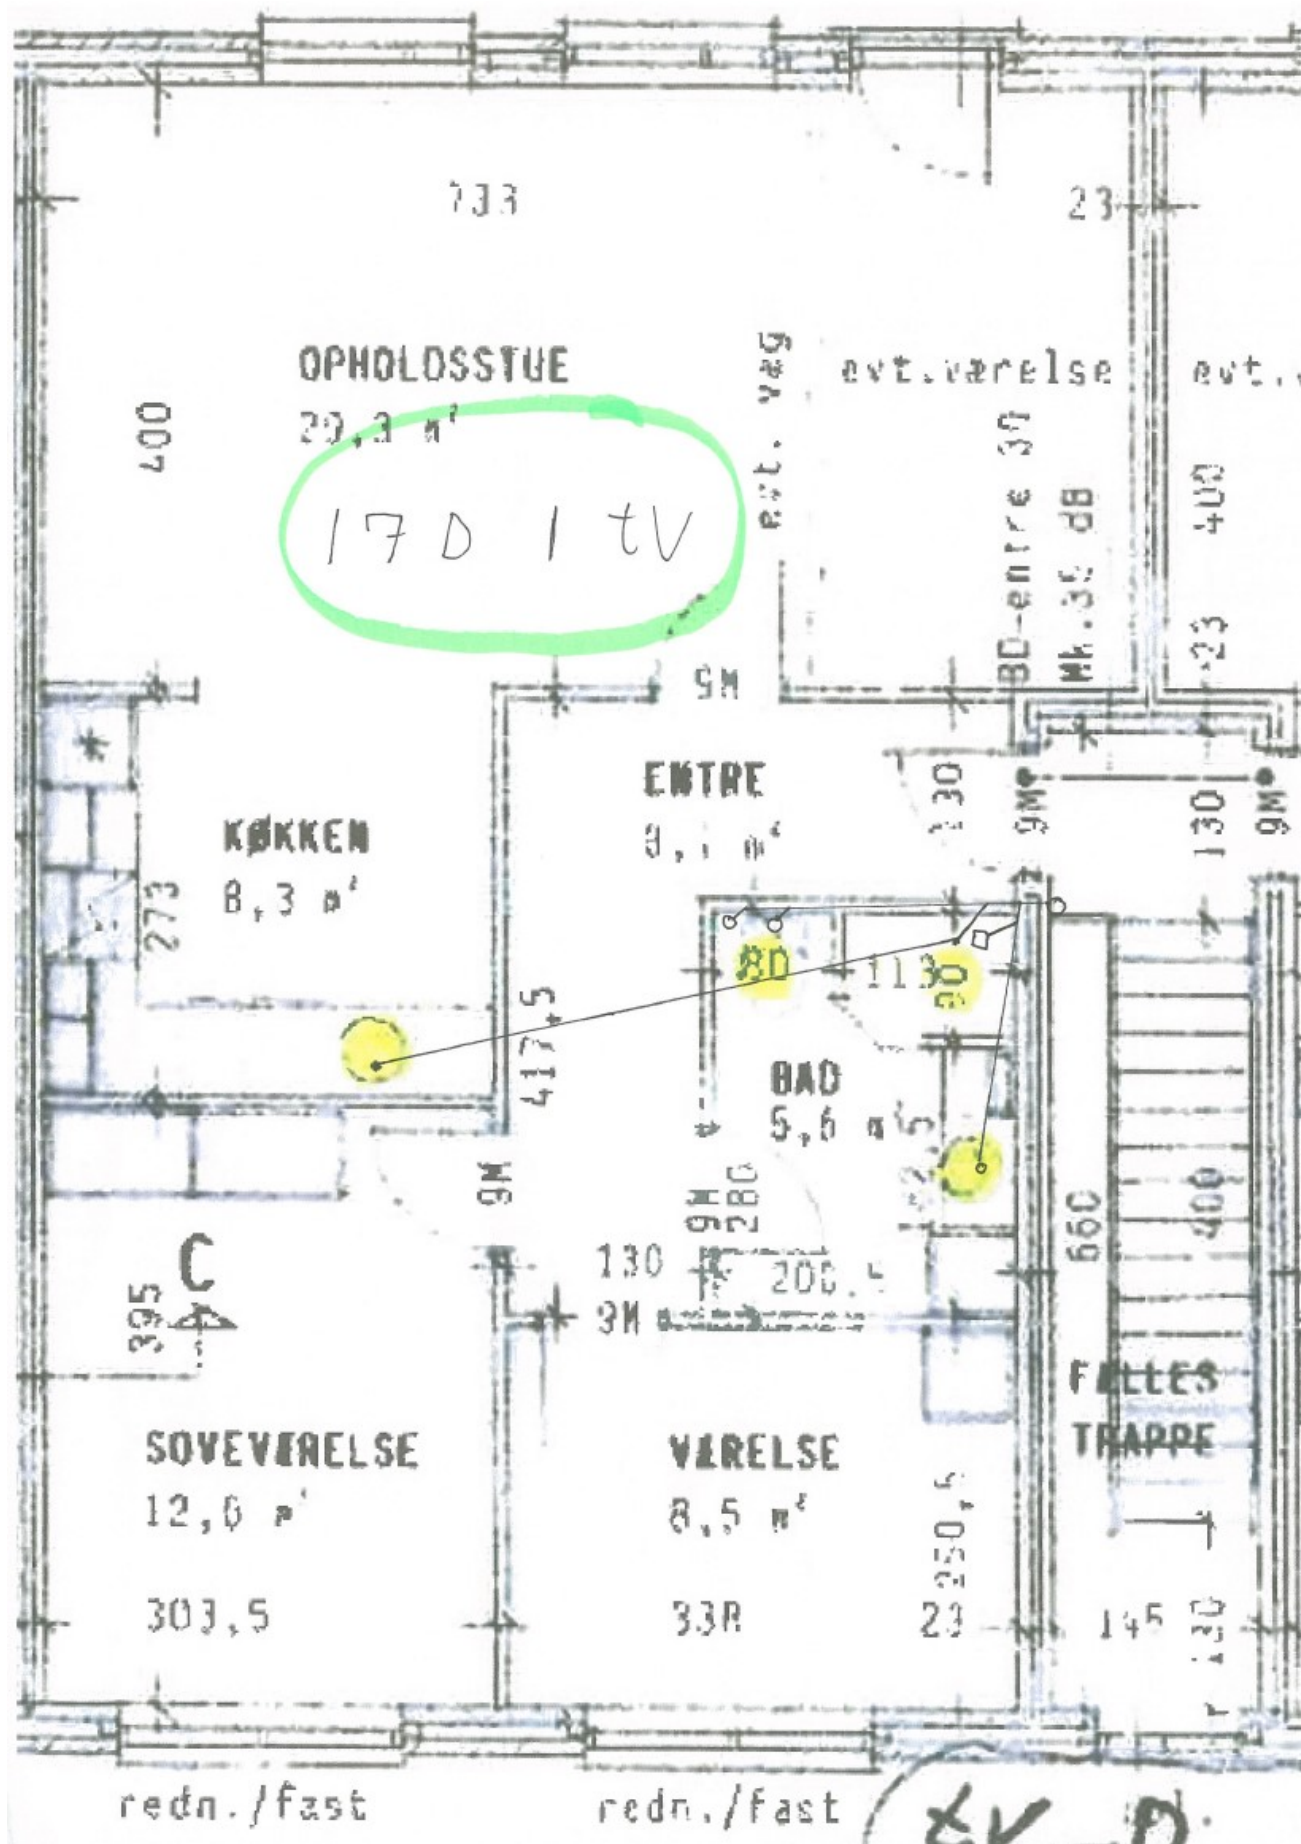

Opdateringer til Plantegninger

jf. TV Inspektioner 2019-02-20

Opdateringerne vedrører lejlighederne

- 15T 1.3
- 15P 1. th
- 15P 1. tv
- 17A
- 17D 1. tv
- 17D 1. th
- 17F

15P 1.th – Deler ikke nogen rør med 15P 1. tv

15P 1. tv – Rørene fra køkkenvask og toiletvask lå ikke som afbildet på oprindelig plantegning

17 1. TV – Deler ikke rør med nogen

17F – Deler ikke rør med nogen